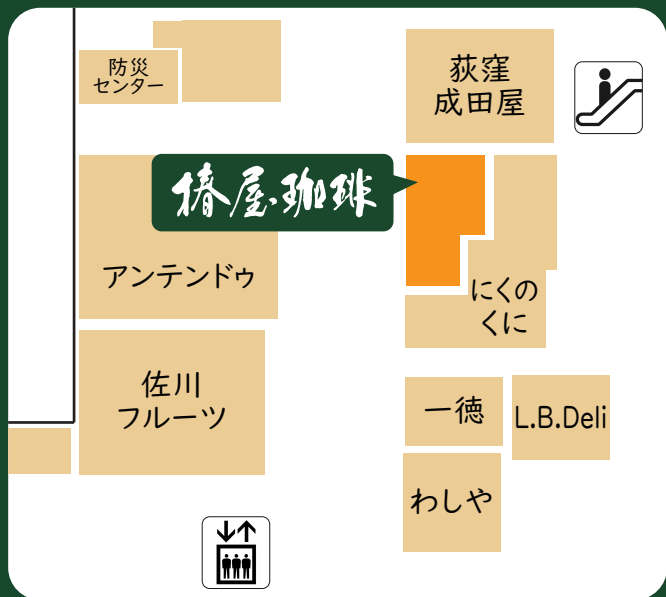

椿屋珈琲 特設販売のご案内

荻窪タウンセブン 地下1階

4/27(水) ▶ 5/31(火) 10:00 ~ 20:00

プレミアム
紅茶シフォン

抹茶シフォン

椿屋特製ビーフカレー

冷凍パスタ

アクセス

J R 中央線
地下鉄丸ノ内線
荻窪駅北口より徒歩1分
荻窪タウンセブン地下1階

5月5日はこどもの日

こどもの日限定
ストロベリーショートケーキ