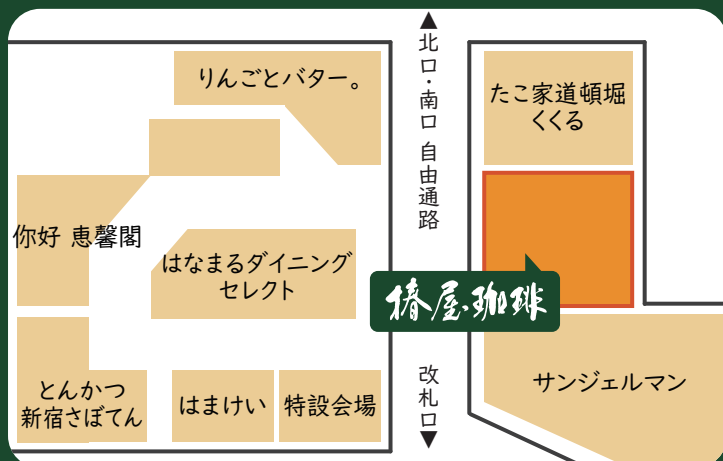

# 椿屋珈琲 特設販売の ご案内

3/30(水) ▶ 7/21(木)  
10:00 ~ 21:00

エトモ池上2階  
東急フードショースライス

## アクセス

東急池上線 池上駅  
改札階

Coffee

Cake

Dish