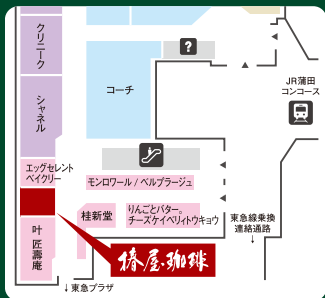

椿屋珈琲 特設販売の ご案内

9/9(木) ▶ 10/12(火)
10:00 ~ 20:00

※開催期間・営業時間に変更になる場合がございます。
予めご了承くださいませ。

グランデュオ蒲田 西館
2F スイーツエリア
イベントスペース

アクセス JR京浜東北線 蒲田駅直結
東急池上線 東急蒲田駅すぐ

Coffee

Cake

Dish