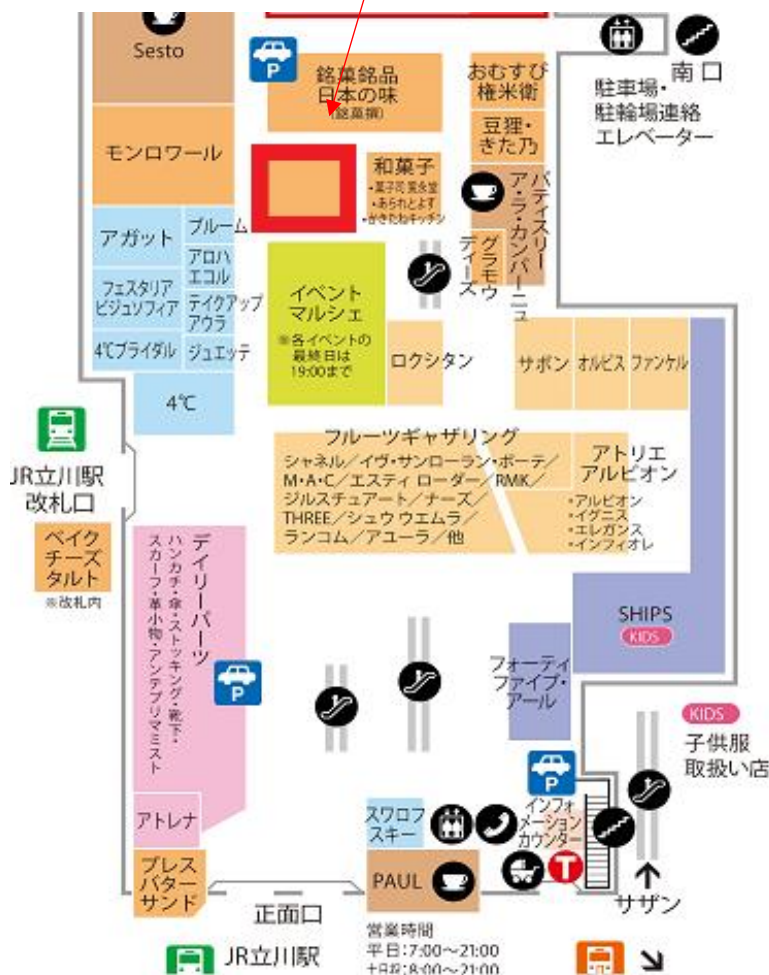

## グランデュオ立川に期間限定で スペシャルショップオープン！

2月16日（火）よりグランデュオ立川1階に『椿屋珈琲・ダッキーダック』のスペシャルショップを出店致します！

店舗で提供している自家焙煎の珈琲豆やケーキに加え、自社工場直送の牛タンシチューやマカロニグラタン、生食パン・パスタセット、ここでしか買えない限定ケーキ・チョコレートをご用意しております。近くまでお越しの際は、是非お立ち寄りください！

○出店期間 2月16日（火）～3月31日（水） 10時～20時

※出店場所は下図の赤い枠付近です。

○グランデュオ立川へのアクセス

【公共交通機関ご利用の場合】

JR中央線「立川駅」直結

多摩都市モノレール「立川南駅」から徒歩1分

【お車でお越しの場合】

駐車場有 収容台数 260台

駐車場割引サービスについて

2,000円以上お買い上げで1時間無料

5,000円以上お買い上げで2時間無料

近隣店舗のご案内

- ・グランデュオ立川 ダッキーダックキッチン  
グランデュオ立川 7階
- ・エミオ武蔵境 椿屋茶房  
エミオ武蔵境 2階
- ・府中くるるダッキーダック・ぱすたかん  
府中くるる 4階
- ・京王聖蹟桜ヶ丘ショッピングセンター  
椿屋カフェ(4階)/ダッキーダック(8階) /  
イタリアンダイニング DONA (1階)